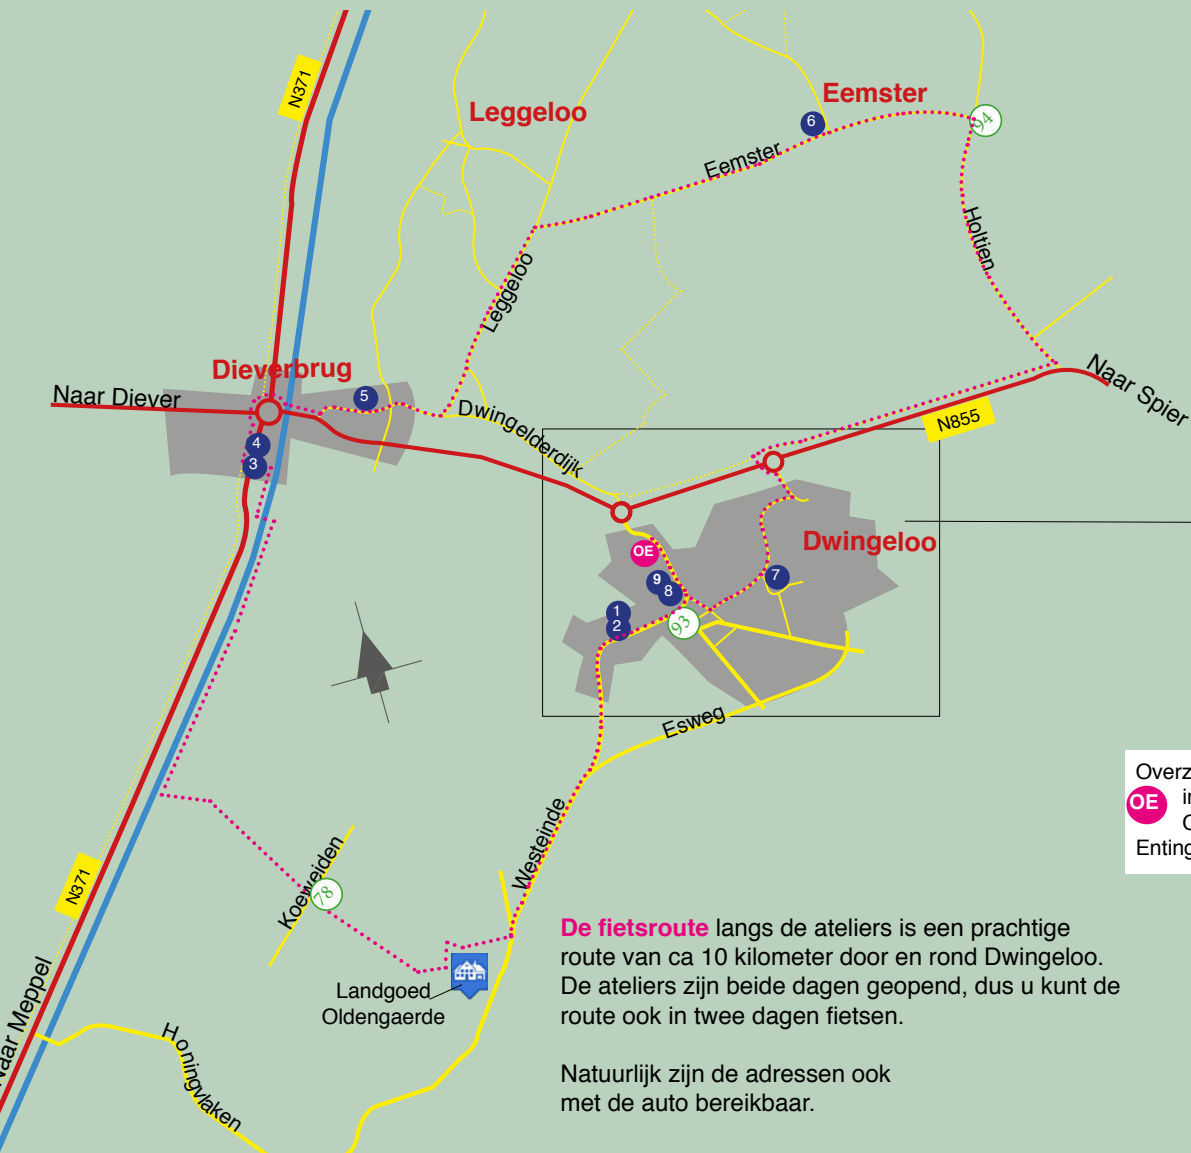

9 Frans van den Brink

- Fietsroute langs ateliers
- Fietspad
- Rijksweg
- ⊙ Fietsknooppunt

**Openingstijden
alle weekends:
13.00 - 17.00 uur**

De fietsroute langs de ateliers is een prachtige route van ca 10 kilometer door en rond Dwingeloo. De ateliers zijn beide dagen geopend, dus u kunt de route ook in twee dagen fietsen.

Natuurlijk zijn de adressen ook met de auto bereikbaar.

Overzichtsexpositie
in dorps huis
Over Entinghe,
Entingheweg 13